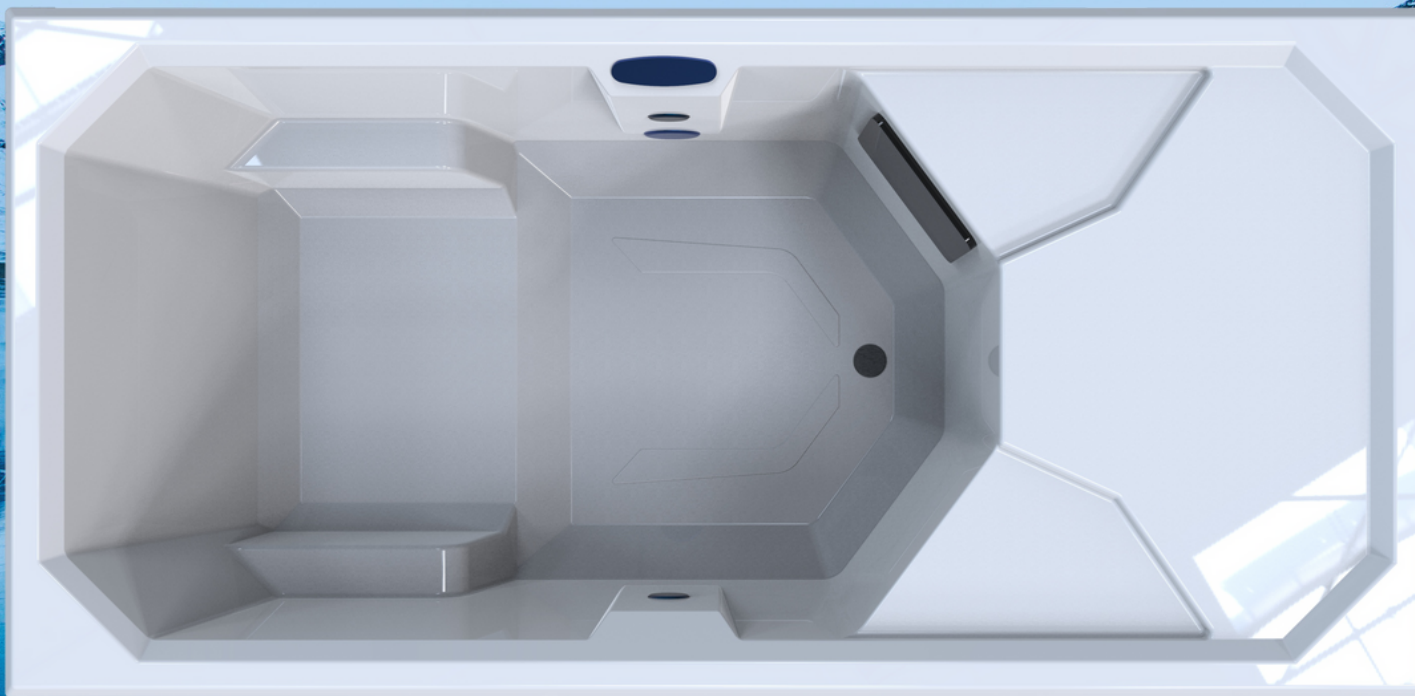

www.aeasolutions.it

A&A Solutions srl
Via Benedetto Croce,13 | 33100 UDINE
Tel. 392-8772425 | info@aeasolutions.it